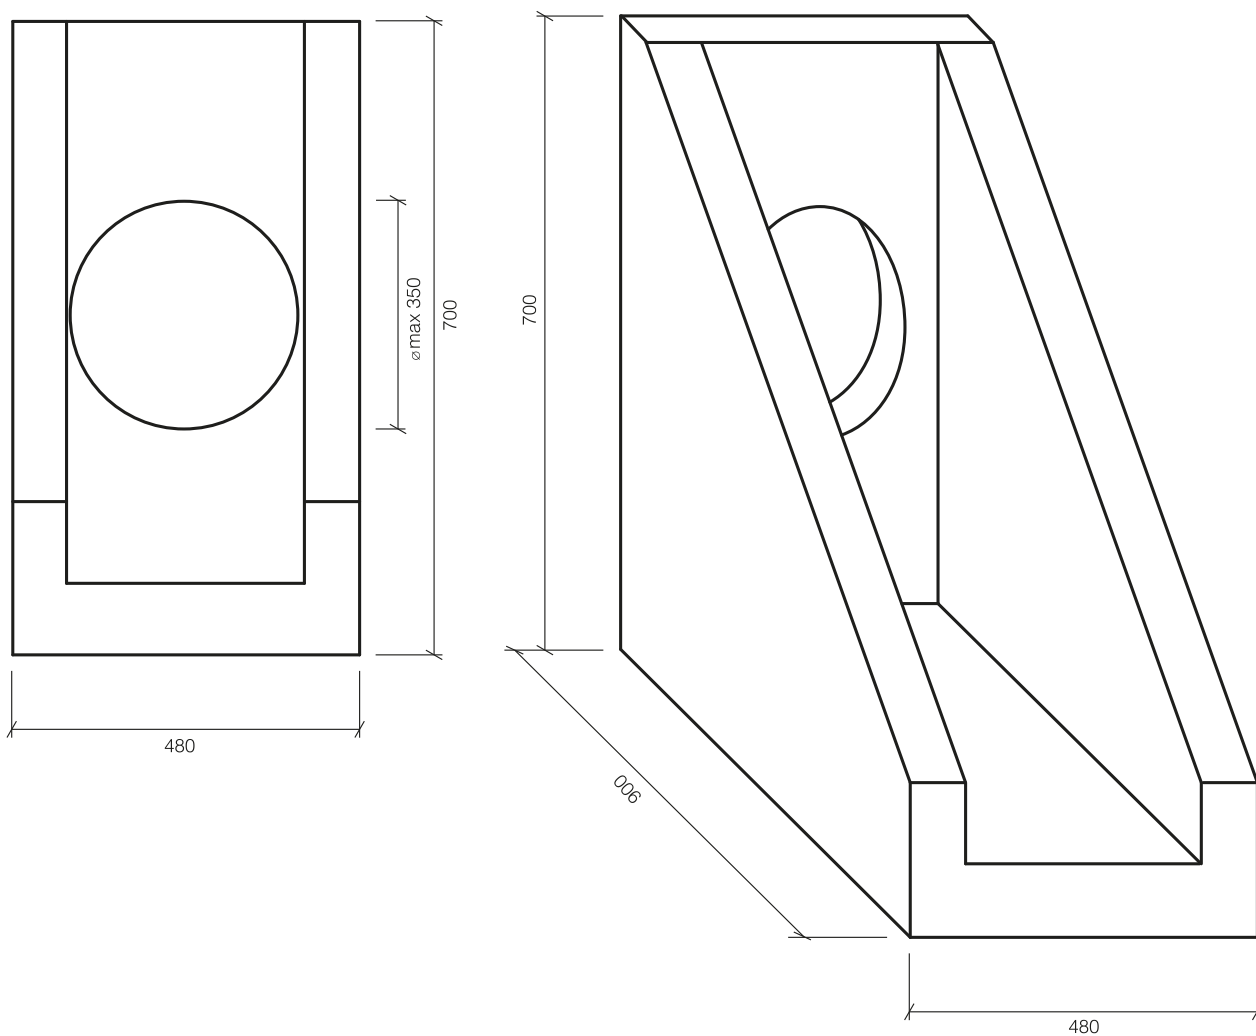

# WYLOT DRENU KPED 01.20 - DUŻY

CHOJNA BETON Wytwórnia Wyrobów Betonowych Sp. z o.o.  
ul. Przemysłowa 1, 74-500 Chojna

tel: +48 (91) 414 30 82  
+48 (91) 414 39 58  
+48 (91) 414 30 83

e-mail: kontakt@chojnabeton.pl