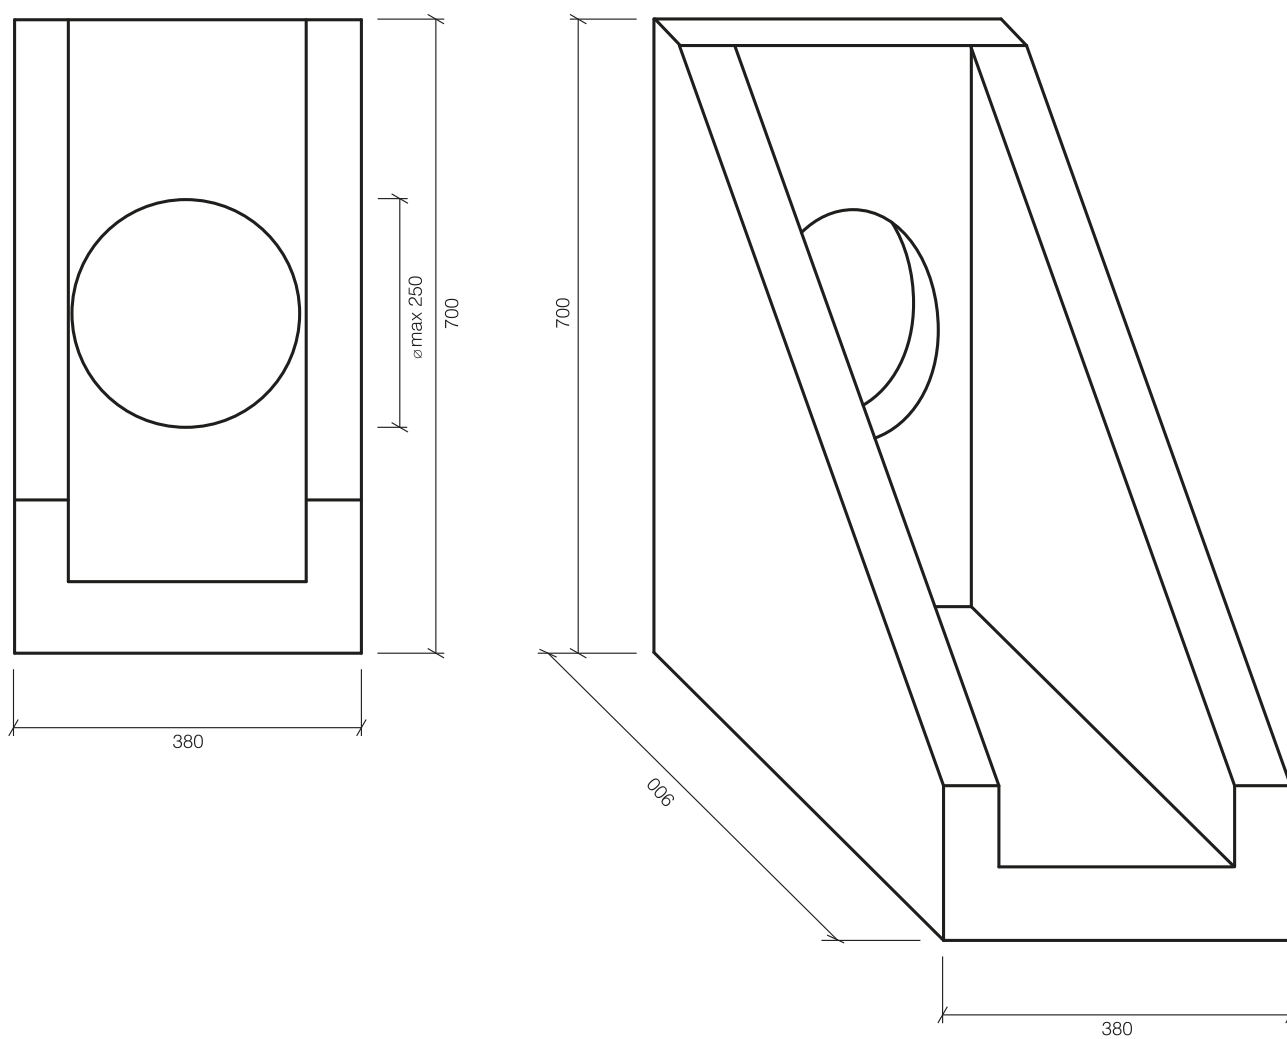

WYLOT DRENU KPED 01.20 - MAŁY

CHOJNA BETON Wytwórnia Wyróbów Betonowych Sp. z o.o.
ul. Przemysłowa 1, 74-500 Chojna

tel: +48 (91) 414 30 82
+48 (91) 414 39 58
+48 (91) 414 30 83

e-mail: kontakt@chojnabeton.pl